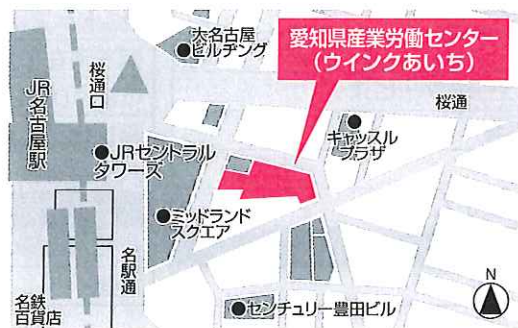

開催場所 **ウインクあいち**

(愛知県産業労働センター)6階展示場

名古屋市中村区名駅4-4-38 名古屋駅より徒歩5分

雇用保険求職活動認定事業

(当日、ご希望の方には証明書を発行します)

併設コーナー

●再就職応援セミナー

第1部 11:20~12:10
「第一印象アップ!面接時の身だしなみとマナー」